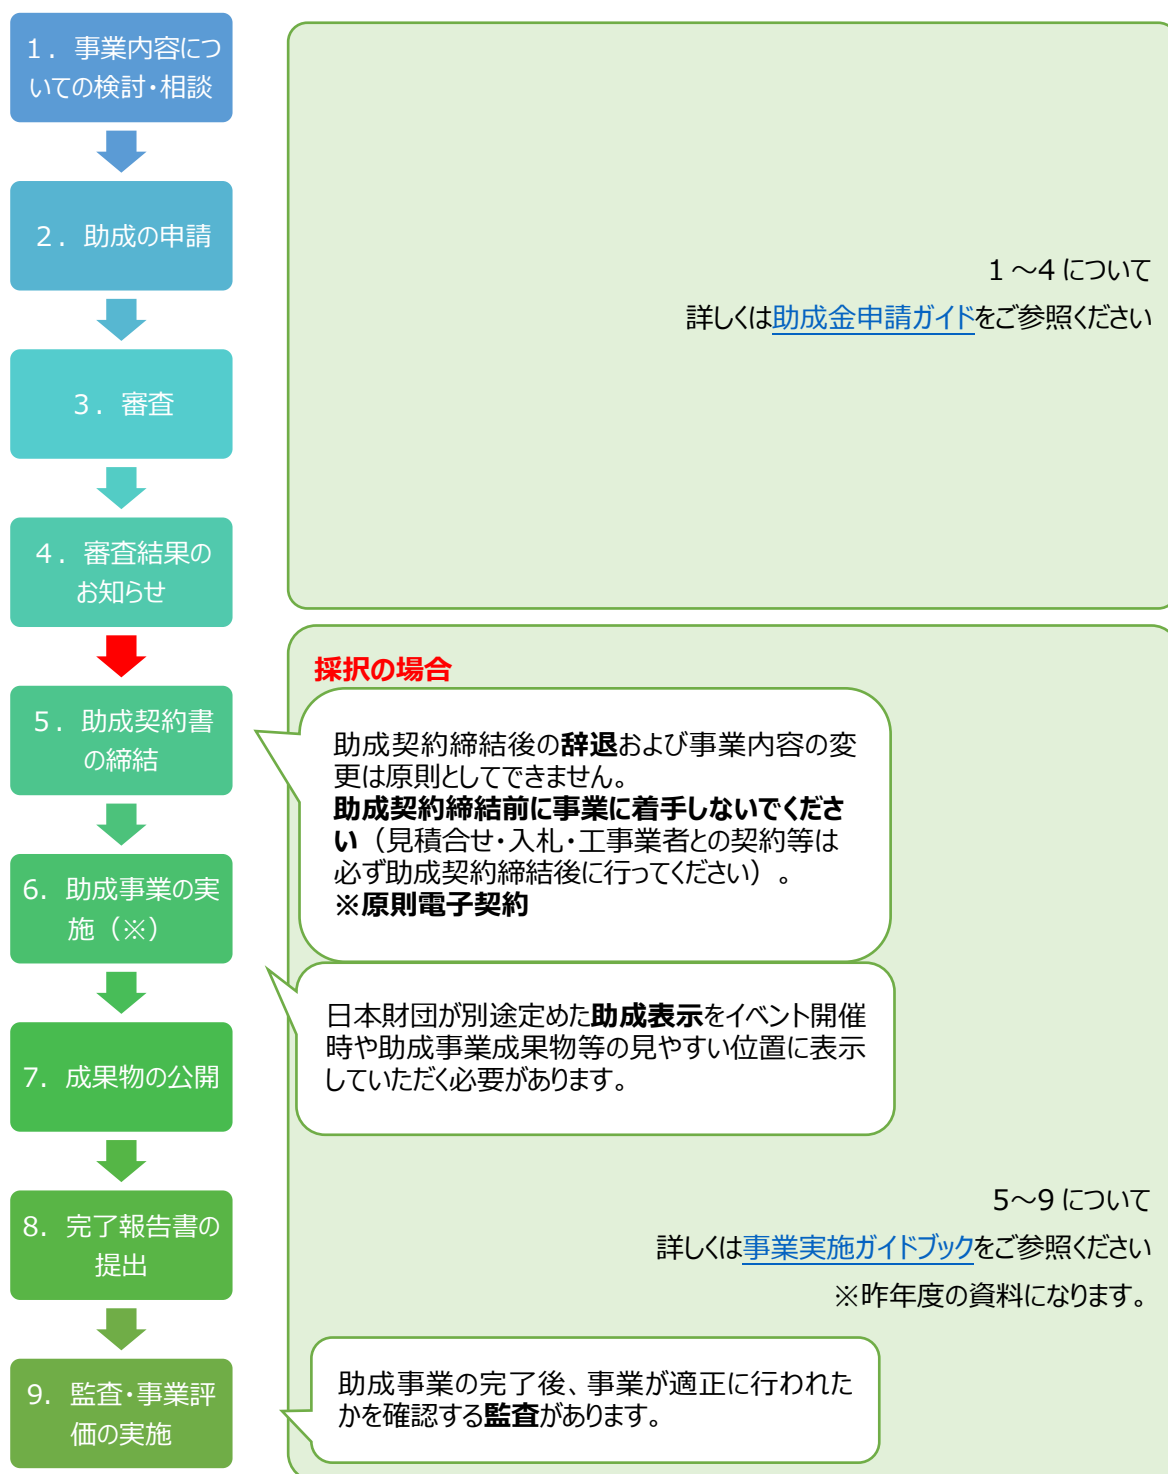

日本財団助成事業の流れ

日本財団の助成事業は以下の流れになっています。

- ※採択された団体には[非営利組織評価センター（外部サイト）](#)による組織評価を受けていただく場合があります。