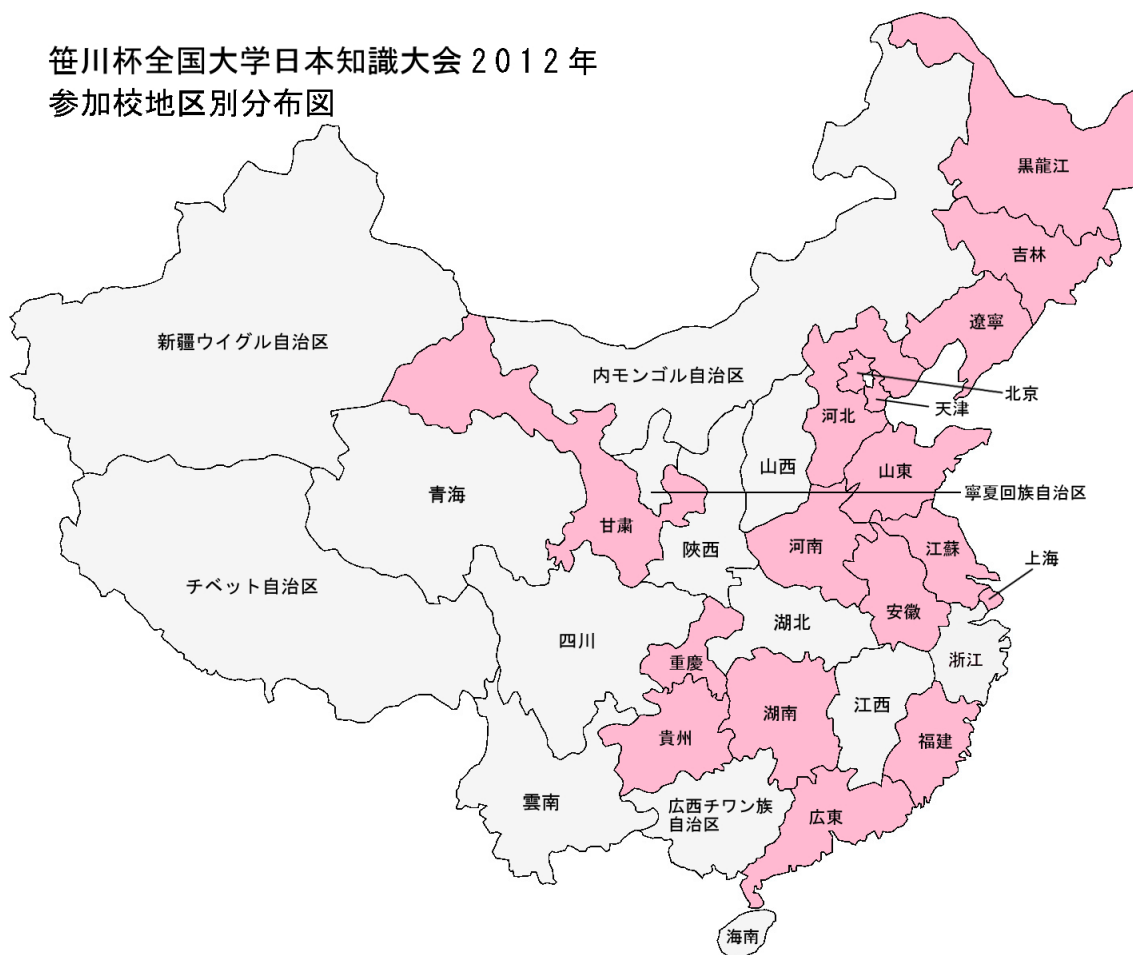

笹川杯全国大学日本知識大会 2012 年
参加校地区別分布図

13省・4直轄市の60大学

所在地	大学名	所在地	大学名	所在地	大学名	所在地	大学名
黒龍江省	東北林業大学		大連海事大学	江蘇省	江南大学	広東省	広東外語外貿大学
	哈爾濱工業大学		瀋陽航空航天大学		南京大学	福建省	福建師範大学
	哈爾濱理工大學		遼寧大学		南京信息工程大学		福州大学陽光学院
	黒龍江大学		渤海大学		常熟理工学院	重慶市	西南大学
	牡丹江師範学院	天津市	南開大学		蘇州科技学院	貴州省	貴州大学
吉林省	吉林華僑外国語学院		天津外国語大学濱海外事学院		淮海理工学院	北京市	中央財經大学
	長春理工大学	河北省	河北聯合大学		南京師範大学		北京理工大学
	吉林師範大学		河北北方学院		蘇州大学		北京第二外国語学院
	北華大学		河北師範大学匯華学院		揚州大学		北京林業大学
	吉林化工大学	甘肅省	蘭州理工大学		三江学院		中央民族大学
	吉林師範大学博達学院	山東省	山東大学	安徽省	合肥学院		中国人民大学
	延辺大学	上海市	上海大学		安徽大学		北京郵電大学世紀学院
遼寧省	大連民族学院		東華大学	河南省	河南理工大学		北京科技大学
	大連外国語学院		上海海事大学		南陽理工学院		北京外国語大学
	大連大学		上海外国語大学	湖南省	湖南大学		清華大学