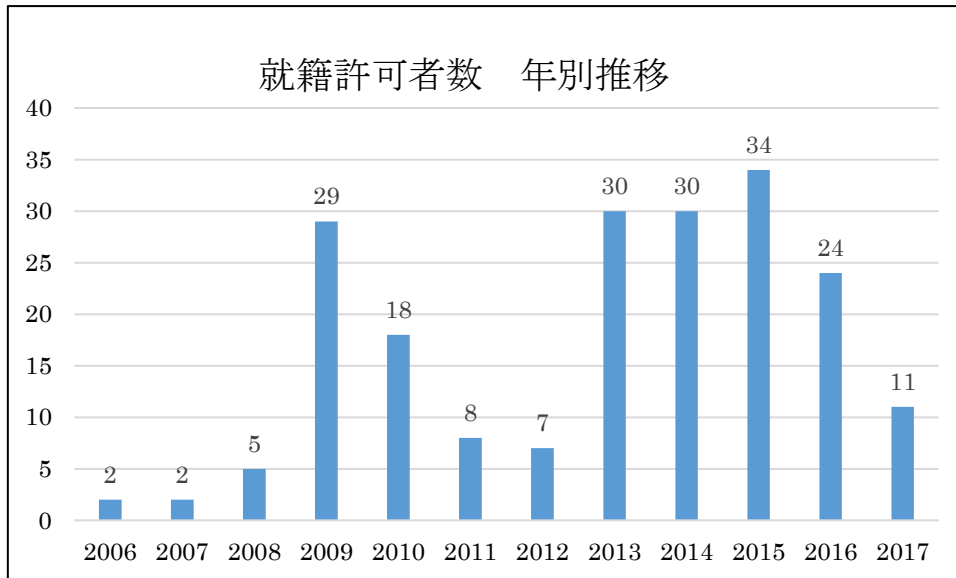

フィリピン残留日本人2世 就籍許可者 200 人の内訳

(1) 就籍許可者 年別推移

(2) 父親の出身地

出身地	人数	出身地	人数
北海道	1	福島県	10
東京都	2	新潟県	1
石川県	1	福井県	3
静岡県	3	滋賀県	1
京都府	1	和歌山県	10
兵庫県	1	岡山県	1
広島県	27	鳥取県	2
山口県	4	愛媛県	3
福岡県	6	大分県	2
長崎県	3	熊本県	26
鹿児島県	7	沖縄県	45
不明	40	—	—