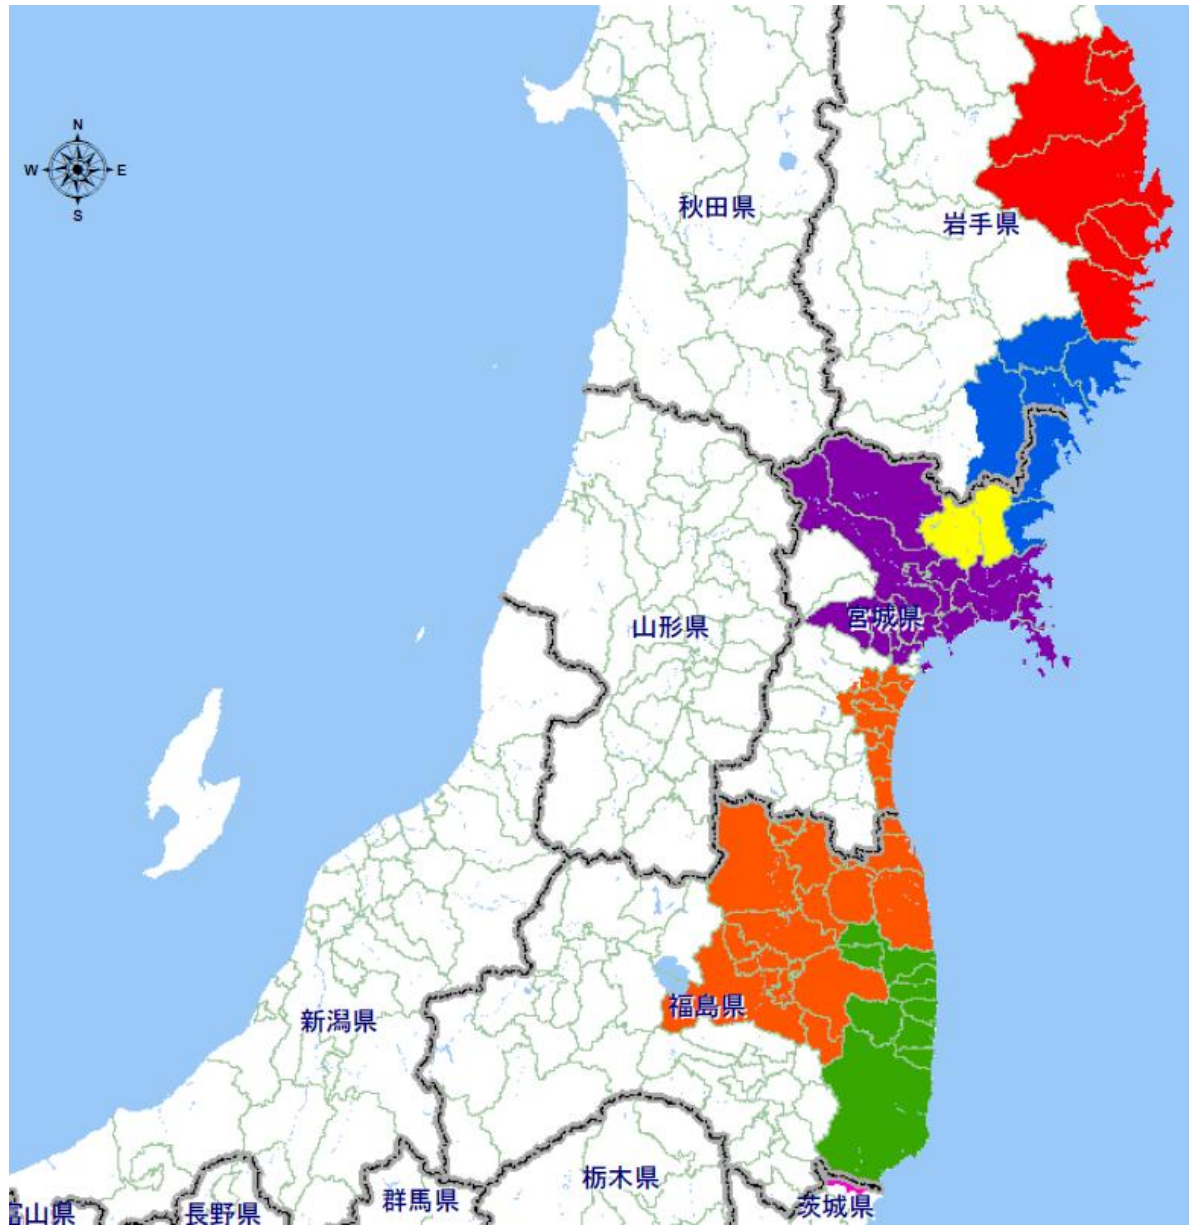

# <別紙 1> プロジェクトの仕組み (利子補給制度)

## <別紙 2> プロジェクトの対象となる地理的範囲

### 金庫名

- 宮古
- 気仙沼
- 気仙沼/石巻
- 石巻
- あぶくま
- ひまわり/あぶくま
- ひまわり

合計 4県 45市区町村