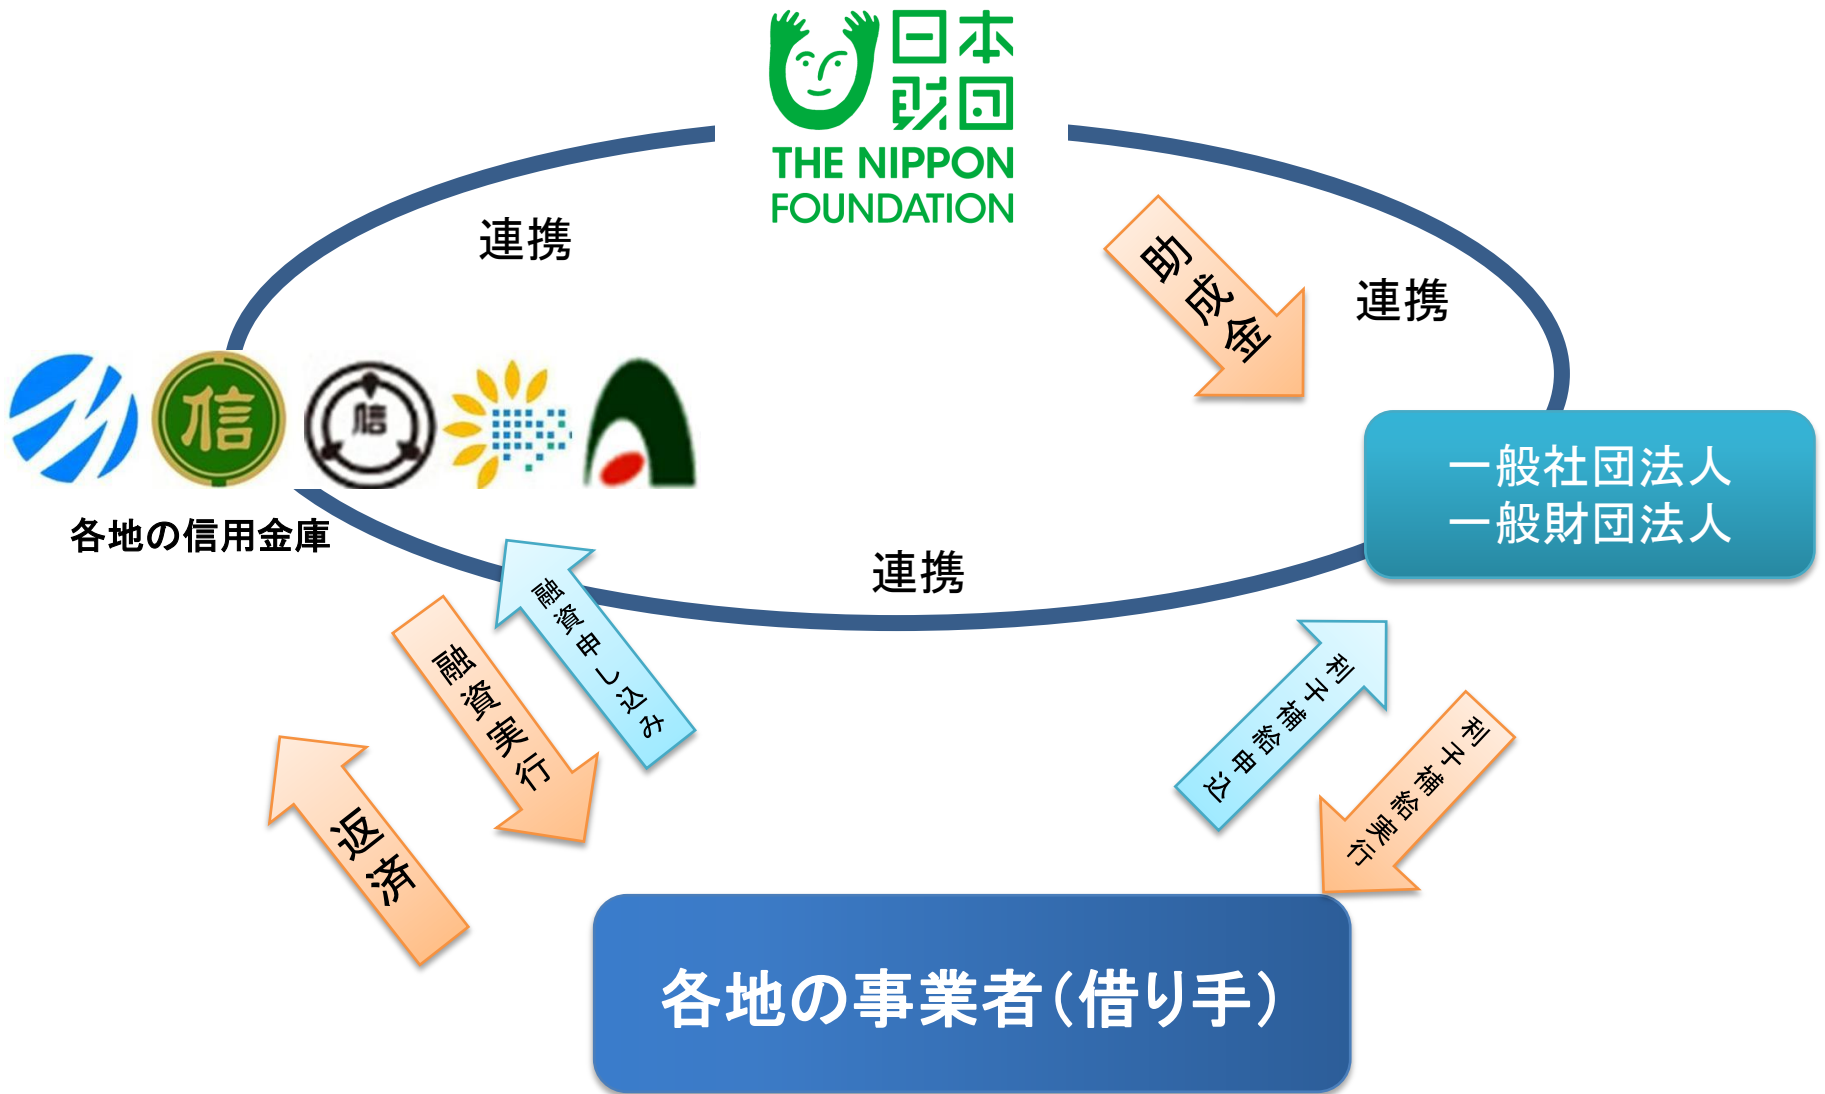

# <別紙 1> プロジェクトの仕組み (利子補給制度)

## <別紙 2> プロジェクトの対象となる地理的範囲

### 金庫名

- 宮古
- 気仙沼
- 気仙沼/石巻
- 石巻
- あぶくま
- ひまわり/あぶくま
- ひまわり

合計 4県 45市区町村